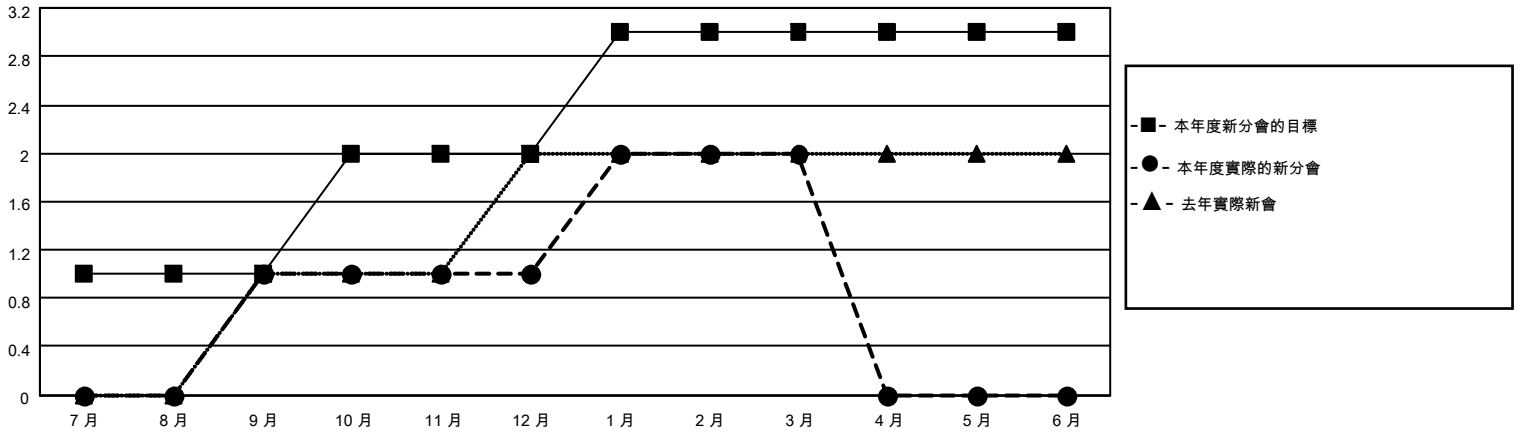

MONTHLY MEMBERSHIP PROGRESS REPORT

地點 REP OF CHINA

District 300 G2

Results as of: 3/31/2022

分會			
成果 2021-2022			
季	新分會目標	新會	會員流失的分會
7月/8月/9月	1	1	0
10月/11月/12月	1	0	0
1月/2月/3月	1	1	2
4月/5月/6月	0	0	0

位會員@每位須繳			
成果 2021-2022			
季	會員淨增長目標	實際會員增長數	實際退會會員 (包括轉會)
7月/8月/9月	300	422	67
10月/11月/12月	250	100	162
1月/2月/3月	150	107	23
4月/5月/6月	130	0	0

目標與實際新會累積