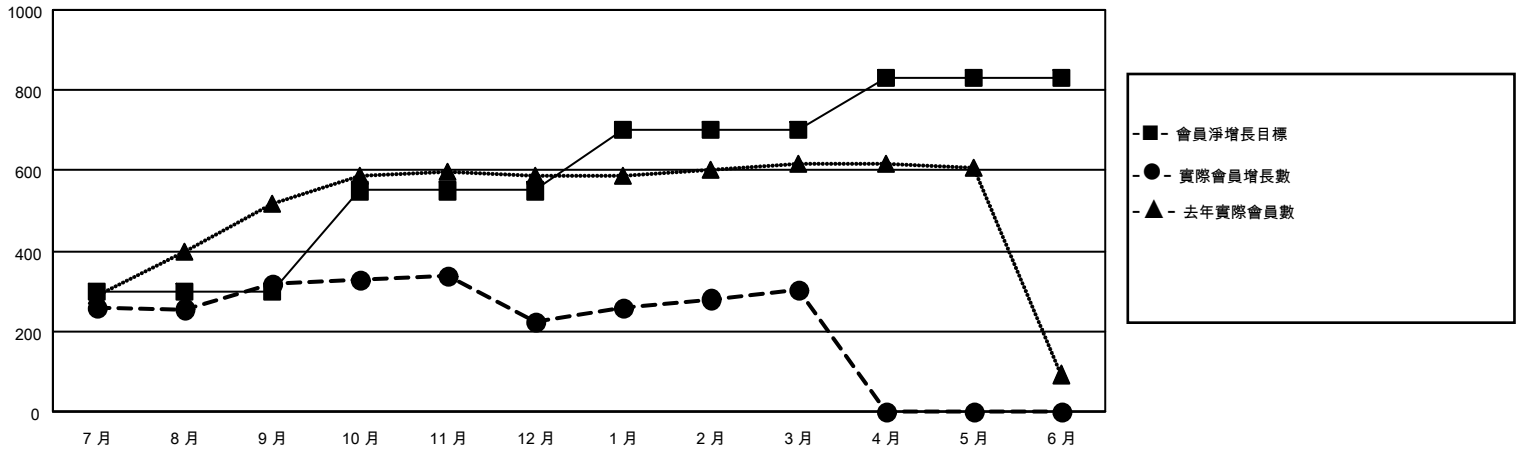

# MONTHLY MEMBERSHIP PROGRESS REPORT

地點 REP OF CHINA

District 300 G2

Results as of: 3/31/2022

分會			
成果 2021-2022			
季	新分會目標	新會	會員流失的分會
7月/8月/9月	1	1	0
10月/11月/12月	1	0	0
1月/2月/3月	1	1	2
4月/5月/6月	0	0	0

位會員@每位須繳			
成果 2021-2022			
季	會員淨增長目標	實際會員增長數	實際退會會員 (包括轉會)
7月/8月/9月	300	422	67
10月/11月/12月	250	100	162
1月/2月/3月	150	107	23
4月/5月/6月	130	0	0

目標與實際新會累積

目標和實際會員累積

已取消的分會: 2

**放棄的會員**

過世	0
分會已取消	0
其他	252
<b>總計</b>	<b>252</b>

94 CLUBS OF 134 增添1位或以上的新會員

[點擊這裡取得累計會員數據](#)

性別分佈